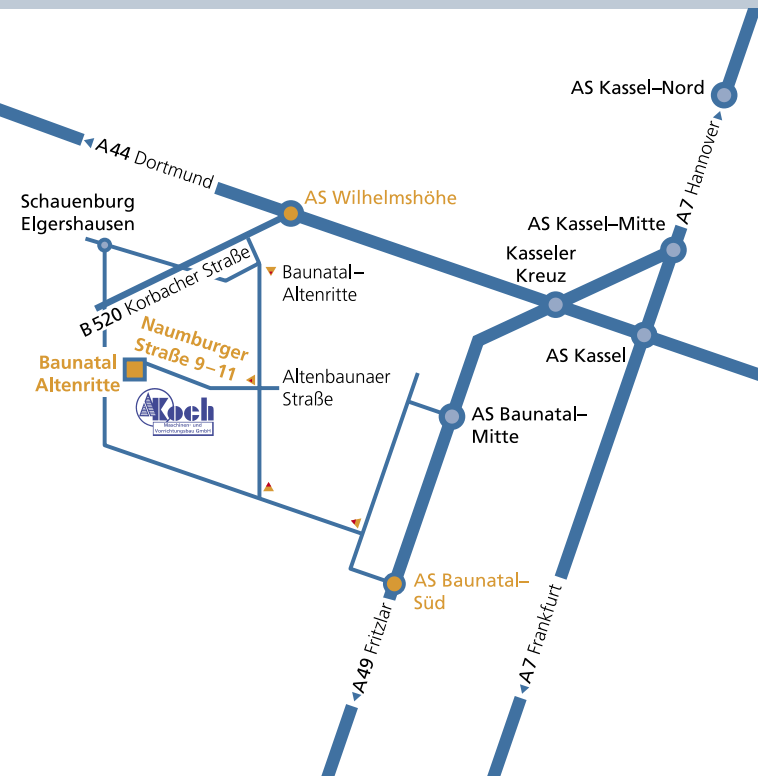

# Anfahrt

## Wege zu Koch

Anfahrt von A 7 Frankfurt/Hannover

Am Kasseler Kreuz auf  
**A 44** Richtung Dortmund (ca. 6km)  
**Ausfahrt** Kassel-Wilhelmshöhe  
An nächster Ampelkreuzung rechts  
auf B 520 Richtung Baunatal/  
Schauenburg  
Nach ca. 1 km rechts  
Richtung Baunatal / Schauenburg  
Nächste Kreuzung links Richtung  
Baunatal  
Nach ca. 1 km links abbiegen nach  
Baunatal-Altenritte  
Nächste Kreuzung (vor Hotel Stadt  
Baunatal) links abbiegen  
Nach ca. 300 m befindet sich die  
Fa. Koch auf der linken Seite

Anfahrt  
A 44 Dortmund Kassel -

Abfahren Ausfahrt Kassel-Wilhelmshöhe  
An nächster Ampelkreuzung  
rechts auf B 520 Richtung Baunatal / Schauenburg  
Nach ca. 1 km rechts abfahren  
Richtung Baunatal / Schauenburg  
Nächste Kreuzung links Richtung Baunatal  
Nach ca. 1 km links abbiegen  
nach Baunatal-Altenritte  
nächste Kreuzung (vor Hotel  
Stadt Baunatal) links abbiegen  
Nach ca. 300 m befindet sich  
die Fa. Koch auf der linken Seite